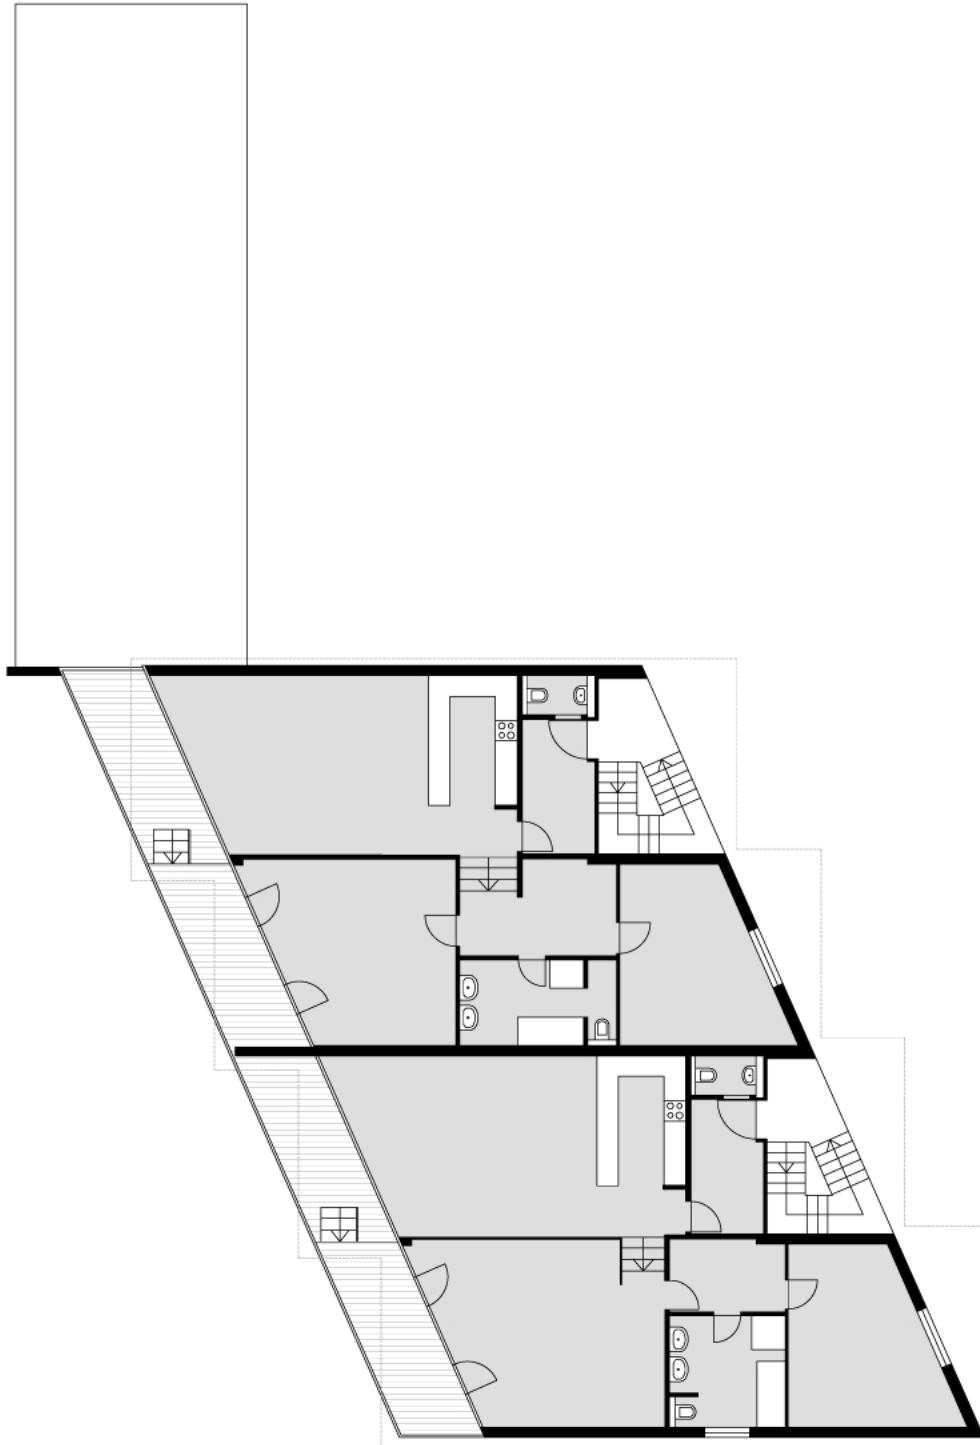

Lageplan

0 20 40 60 m

Wohnanlage Watenegg (I+R Schertler-Alge)
Architekt Helmut Kuëss

Erdgeschoss

0 2 4 6 m

Obergeschoss

1997
Bödelestrasse, Dornbirn

Wohnanlage Watenegg (I+R Schertler-Alge)
Architekt Helmut Kuëss